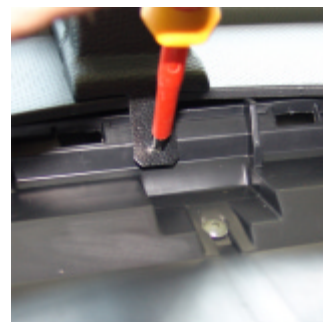

Fixez la console avec la vis ci-jointe
Remontez les éléments de construction

Fije la consola con el tornillo adjunto
Remonte todos partes de construcción

**installatie instructie
instrukcja montażu**

Art. 281350 Navi Nissan Note

Konsole zoals afgebeeld positioneren

Uchwyt umiescic jak na przedstawionym zdjeciu.

Met de biggevoegde schroef de konsole fixeren
Alle gedemonteerde delen weer monteren

Z zalaczona srubka dokrecic konsole
Wszystkie elementy ponownie zamontowac