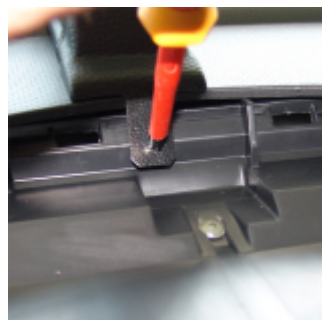

**Einbauanleitung
installation instruction**

Art.-Nr.: **281350** **Navi Nissan Note**
item#

Zwei Originalschrauben lösen

Loosen two original screws

Zwei Originalschrauben lösen

Loosen two original screws

Verkleidung aushebeln
Bitte benutzen Sie nur ein Kunststoff-Werkzeug!

Remove covering
Please use only plastic tools!

Konsole wie abgebildet positionieren

Position console as illustrated

Mit der beiliegenden Schraube die Konsole fixieren
Alle Bauteile wieder montieren

Fix console with enclosed screw
To remount all component parts